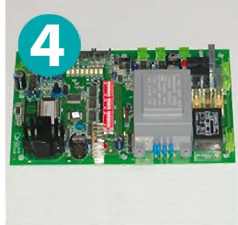

YUKON

U.S. PATRIOT

REPUESTOS - SPARE PARTS

- 1.-11149
NIVELADOR CROMO
CHROME LEVEL
- 2.-12344
MOTOR OBTURADOR FICHA
DOOR MOTOR
- 3.-12229
PLACA DISPLAY PLANCHA
PC BOARD DISPLAY
- 4.-12226
CPU
- 5.-vv.ref.
EMBELLECEDOR ESQUINA
CORNER TRIM
- 6.-12029
PUERTA SALIDA FICHA AZUL
BLUE PLASTIC GOAL DOOR
- 7.-vv.ref.
PATA
LEG
- 8.-12220
PLACA DETECTOR GOL
GOAL SENSOR
- 9.-vv.ref.
EMBELLECEDOR PATA
LEG TRIM