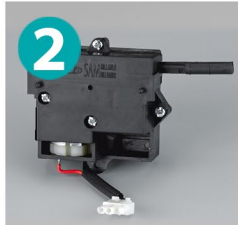

YUKON

U.S. PATRIOT

REPUESTOS - SPARE PARTS

- 1.-11149
NIVELADOR CROMO
CHROME LEVEL
- 2.-12344
MOTOR OBTURADOR FICHA
DOOR MOTOR
- 3.-12229
PLACA DISPLAY PLANCHA
PC BOARD DISPLAY
- 4.-12226
CPU
- 5.-vv.ref.
EMBELLECEDOR ESQUINA
CORNER TRIM
- 6.-12029
PUERTA SALIDA FICHA AZUL
BLUE PLASTIC GOAL DOOR
- 7.-vv.ref.
PATA
LEG
- 8.-12220
PLACA DETECTOR GOL
GOAL SENSOR
- 9.-vv.ref.
EMBELLECEDOR PATA
LEG TRIM