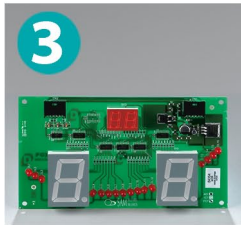

YUKON

U.S. PATRIOT

REPUESTOS - SPARE PARTS

- 1.-11149
NIVELADOR CROMO
CHROME LEVEL
- 2.-12344
MOTOR OBTURADOR FICHA
DOOR MOTOR
- 3.-12229
PLACA DISPLAY PLANCHA
PC BOARD DISPLAY
- 4.-12226
CPU
- 5.-vv.ref.
EMBELLECEDOR ESQUINA
CORNER TRIM
- 6.-12029
PUERTA SALIDA FICHA AZUL
BLUE PLASTIC GOAL DOOR
- 7.-vv.ref.
PATA
LEG
- 8.-12220
PLACA DETECTOR GOL
GOAL SENSOR
- 9.-vv.ref.
EMBELLECEDOR PATA
LEG TRIM