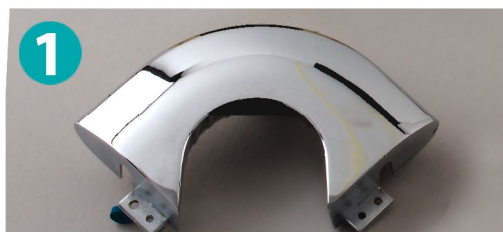

INFINITI

REPUESTOS - SPARE PARTS

- 1.-11701
ESQUINA CROMO
CHROME CORNER
- 2.-10301
PATA
LEG
- 3.-10200
TRONERA ESQUINA
CORNER POCKET
- 4.-10196
TRONERA CENTRO
MIDDLE POCKET
- 5.-10128
NIVELADOR CROMO
CHROME LEVEL
- 6.-10184
NIVELADOR NEGRO
BLACK LEVEL